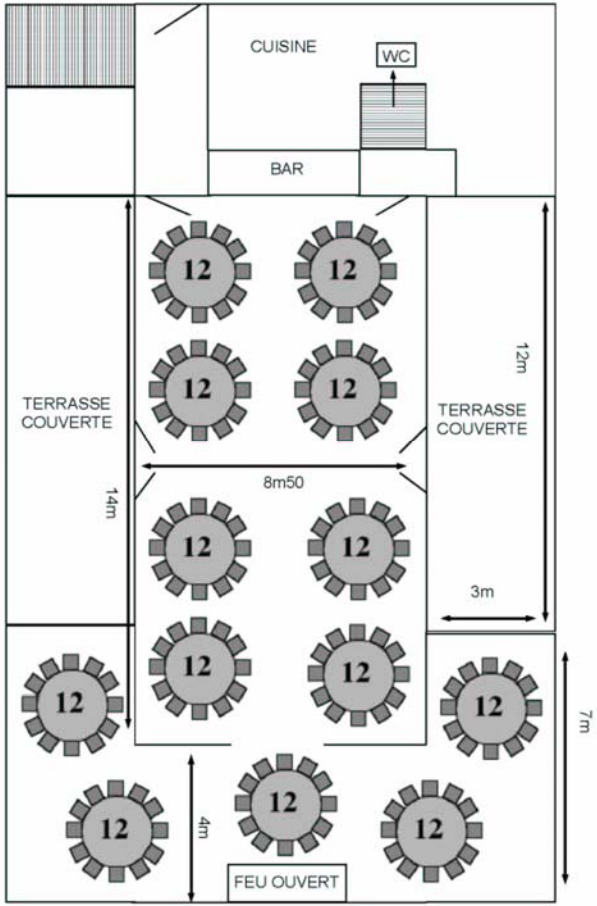

Les Jardins du Dieweg - Dieweg 69 - 1180 Uccle

Les Jardins du Dieweg - Dieweg 69 - 1180 Uccle

Les Jardins du Dieweg - Dieweg 69 - 1180 Uccle

Les Jardins du Dieweg - Dieweg 69 - 1180 Uccle