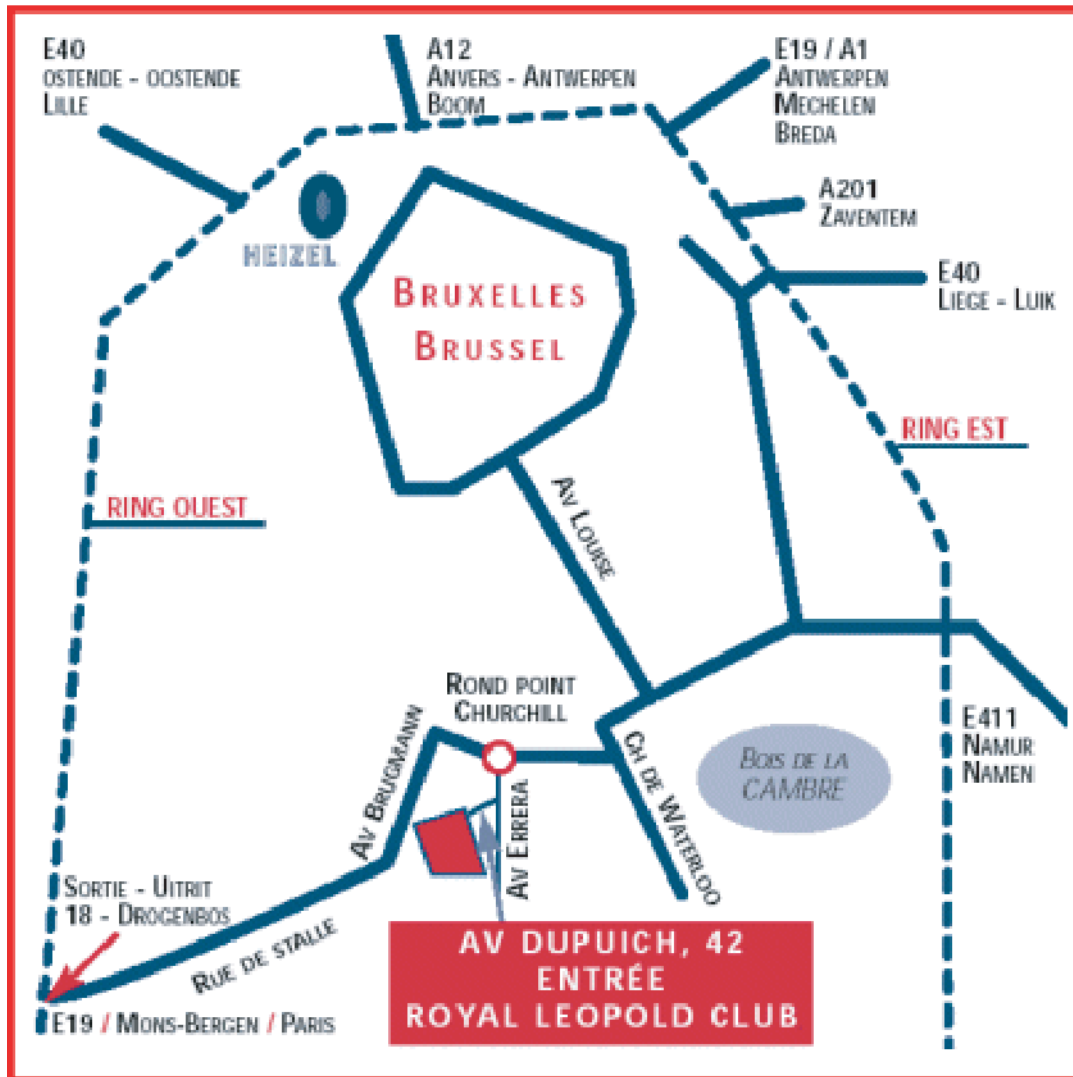

KOMENDE VAN : ANTWERPEN /BOOM A12 en OOSTENDE/GENT E40 - RING OOST

Bij de verkeerswisselaar van Groot-Bijgaarden, richting: Bergen/La Louvière/Charleroi E19/Namen E411.
Uitrit 18 : Ruisbroek/Drogenbos afrijden. Bij het verkeerslicht, links afslaan : Drogenbos/Ukkel Centrum, via Stallestraat, Brugmannlaan richting Centrum.
Na 4km, rechts afslaan : Messidorlaan.
De Churchillrotonde oprijden, 1ste afslag uitrijden : L. Erreralaan, 1ste rechts afslaan : A. Dupuichlaan.

KOMENDE VAN : BERGEN/LA LOUVIERE/CHARLEROI E19/RING WEST

Uitrit 18 afrijden : Ruisbroek/Drogenbos. Rechts afslaan: Drogenbos/Ukkel Centrum, via Stallestraat, Brugmannlaan richting Centrum.
Na 4km, rechts afslaan : Messidorlaan.
De Churchillrotonde oprijden, 1ste afslag uitrijden : L. Erreralaan, 1ste rechts afslaan : A. Dupuichlaan.

KOMENDE VAN : ANTWERPEN/MECHELEN E19

Richting : Namen E411/Luik E40/Zaventem/Brussel.
Daarna: Bergen/Charleroi E19/Namen E411/Luik E40.
Uitrit : Luik/Leuven/Brussel E40.
Einde van de snelweg, richting Montgomery.
De tunnel inrijden, richting : Kroon/Ter Kameren/Bergen/Gent.
Na 4,5km, Franklin Rooseveltlaan oversteken, doorrijden richting Gent/Gand/Mons/Bergen/La Cambre/Ter Kameren.
Aan het einde van de Lloyd Georgelaan, de rotonde oprijden en het Ter Kameren bos inrijden.
Bij het 2de verkeerslicht afslaan, de Waterlooosesteenweg oversteken.
Bij het 3de verkeerslicht, de Churchillrotonde oprijden, 6de afslag uitrijden : L. Erreralaan, 1ste rechts afslaan : A. Dupuichlaan.